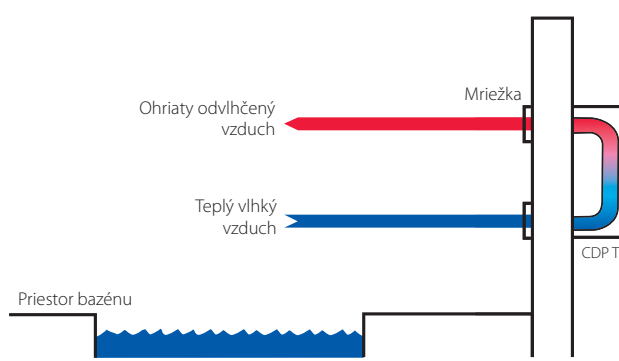

### Aplikácie

- bazény
- wellness
- sprchy a šatne
- privátne bazény
- hotelové bazény

### Pre bazény o veľkosti vodnej plochy do cca 40 m<sup>2</sup>

CDP 40/50/70

Inštalácia priamo do odvlhčovaného priestoru.

CDP 40T/50T/70T

Inštalácia do príľahlej miestnosti s prepojením pomocou potrubnej sady a mriežok (pre steny od 70 do 366mm).