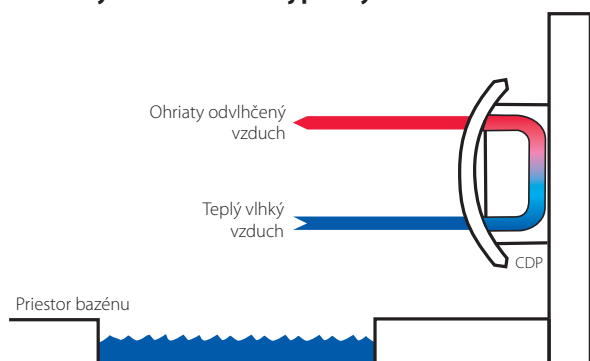

Pre bazény o veľkosti vodnej plochy do cca 40 m²

CDP 40/50/70

Inštalácia priamo do odvlhčovaného priestoru.